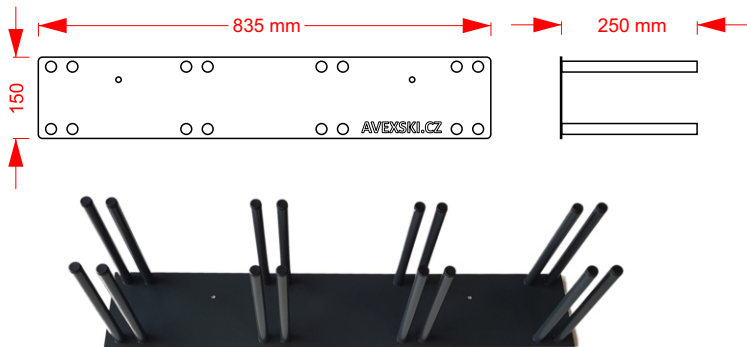

možno kombinovat sjezdové lyže, běžky a hole

montáž na stěnu - hmoždinky a šroubky nejsou součástí dodávky

Držák na lyže, snb a běžky - 8 párů

barva bílá nebo antracit RAL7016

robustní konstrukce a kvalitní povrchová úprava

pro 8 párů sjezdových nebo skialpových lyží,

nebo pro 16 párů běžeckých lyží, nebo pro 8 snowboardů

možno kombinovat sjezdové lyže, snowboardy, běžky a hole

montáž na stěnu - hmoždinky a šroubky nejsou součástí dodávky