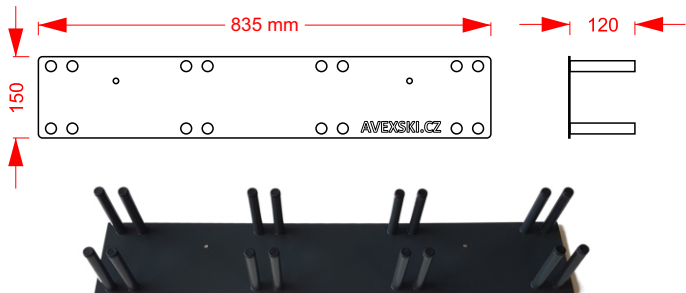

AVEXSKI

DRŽÁKY NA LYŽE

www.avexski.cz

Držák na lyže a běžky - 4 páry

barva bílá nebo antracit RAL7016

robustní konstrukce a kvalitní povrchová úprava

pro 4 páry sjezdových nebo skialpových lyží,

nebo pro 8 párů běžeckých lyží

možno kombinovat sjezdové lyže, běžky a hole

montáž na stěnu - hmoždinky a šroubky nejsou součástí dodávky

Držák na lyže, snb a běžky - 8 párů

barva bílá nebo antracit RAL7016

robustní konstrukce a kvalitní povrchová úprava

pro 8 párů sjezdových nebo skialpových lyží,

nebo pro 16 párů běžeckých lyží, nebo pro 8 snowboardů

možno kombinovat sjezdové lyže, snowboardy, běžky a hole

montáž na stěnu - hmoždinky a šroubky nejsou součástí dodávky